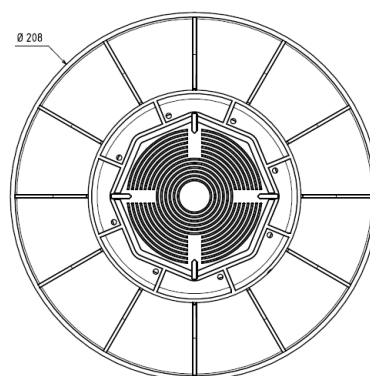

VUE DE DESSUS

RÉSISTANCE

- › Résistant au test d'écrasement avec charge supérieure à 1 tonne

RECOMMANDATIONS D'UTILISATION

- › Terrasse à usage piéton uniquement
- › Usage extérieur uniquement

Document protégé par les droits d'auteur. Toute reproduction, copie, extraction, réutilisation dans d'autres publications, traduction ou adaptation, affichage, diffusion ou modification, totale ou partielle, sans l'autorisation écrite de TMP CONVERT JOUPLAST est strictement interdite et sera sanctionnée.
TMP CONVERT JOUPLAST se réserve le droit de rajouter, de modifier ou de supprimer des informations à tout moment, sans avertissement au préalable.

FT_D035_1911_BNL

www.jouplast.com