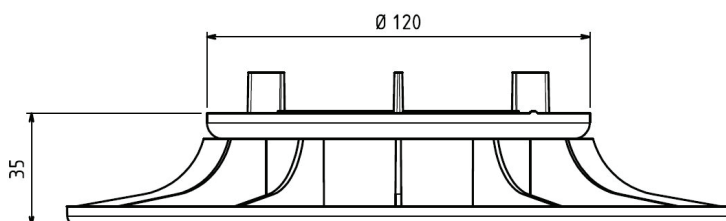

HD 35 MM

PLOT FIXE POUR TERRASSE  
DALLE

## CARACTERISTIQUES

- › Matière : Polypropylène
- › Couleur : noir
- › Diamètre du flasque : 208 mm
- › Diamètre surface tête du plot : 120 mm
- › Hauteur fixe : 35 mm
- › Ecarteur : Hauteur : 12 mm / Epaisseur : 3 mm / Qté : 4
- › Poids : 0.177 kg
- › Résistant aux températures entre -30°C et +60°C
- › Résistant aux UV et au GEL
- › 100% recyclable