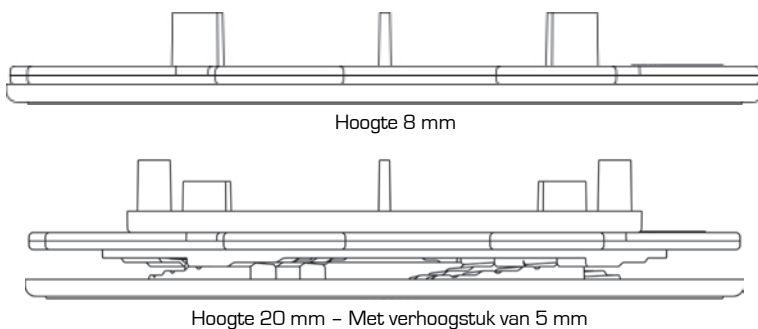

# VERSTELBARE TEGELDRAGER VOOR TEGELS

#### KENMERKEN

- › Materiaal : polypropyleen
- › Kleur : zwart
- › Diameter van de flens : 170 mm
- › Diameter van verhoogstuk : 122 mm
- › Verstelbare hoogte : min.: 8 mm / max.: 20 mm
- › Afstandhouder : hoogte : 12 mm / dikte : 3 mm / aantal : 4
- › Gewicht : 0.155 kg
- › Bestand tegen temperaturen van -30°C tot +60°C
- › Bestand tegen UV en VORST
- › 100% recyclebaar