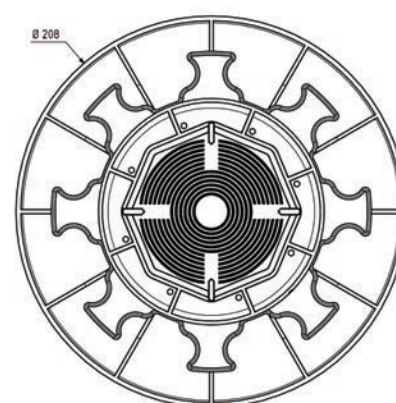

PLOT RÉGLABLE DALLE

HAUTEUR 40/60 MM
RÉF. HD

Jouplast®

CARACTERISTIQUES

- › Matière : Polypropylène
- › Couleur : noir, écrou bleu
- › Hauteur réglable : mini: 40 mm / maxi: 60 mm
- › Ecarteur : Hauteur : 9 mm / Epaisseur : 3 mm / Quantité : 4
- › Diamètre du flasque : 208 mm
- › Diamètre surface tête du plot : 120 mm
- › Poids : 0.231 kg
- › Résistant aux températures entre -30°C et +60°C
- › Résistant aux UV et au GEL
- › 100% recyclable

APPLICATIONS

- › Création de terrasse en dalle céramique, pierre, béton et caillebotis à usage piéton uniquement
- › Compatible avec système d'étanchéité

LES + PRODUITS

- › Ecarteurs sécables pour obtenir une tête lisse
- › Compatible avec les accessoires JOUPLAST® (cf. tableau compatibilité)

VUE DE DESSUS

RESISTANCE

- › Résistant au test d'écrasement avec charge supérieure à 1 tonne

RECOMMANDATIONS D'UTILISATION

- › Terrasse à usage piéton uniquement
- › Usage extérieur uniquement
- › La pose sur plots se fait uniquement sur un sol stabilisé