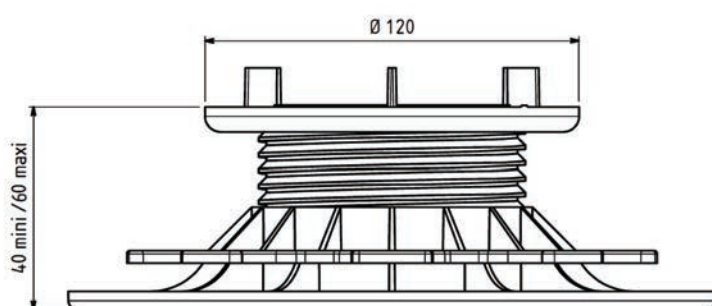

PLOT RÉGLABLE DALLE

HAUTEUR 40/60 MM
RÉF. HD

Jouplast®

CARACTERISTIQUES

- › Matière : Polypropylène
- › Couleur : noir, écrou bleu
- › Hauteur réglable : mini: 40 mm / maxi: 60 mm
- › Ecarteur : Hauteur : 9 mm / Epaisseur : 3 mm / Quantité : 4
- › Diamètre du flasque : 208 mm
- › Diamètre surface tête du plot : 120 mm
- › Poids : 0.231 kg
- › Résistant aux températures entre -30°C et +60°C
- › Résistant aux UV et au GEL
- › 100% recyclable

APPLICATIONS

- › Création de terrasse en dalle céramique, pierre, béton et caillebotis à usage piéton uniquement
- › Compatible avec système d'étanchéité

LES + PRODUITS

- › Ecarteurs sécables pour obtenir une tête lisse
- › Compatible avec les accessoires JOUPLAST® (cf. tableau compatibilité)

VUE DE DESSUS

RESISTANCE

- › Résistant au test d'écrasement avec charge supérieure à 1 tonne

RECOMMANDATIONS D'UTILISATION

- › Terrasse à usage piéton uniquement
- › Usage extérieur uniquement
- › La pose sur plots se fait uniquement sur un sol stabilisé