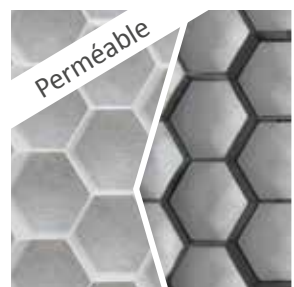

nida gravel[®] 129

stabilisation de graviers

Accès de garage - Parkings - Allées - Terrasses

- ▶ Stabilisation de graviers
- ▶ Limite le passage des racines et des mauvaises herbes
- ▶ 100 % perméable à l'eau
- ▶ Carrossable, résistant jusqu'à 300 T/m²
- ▶ Dimensions adaptées 1200 x 800 mm pour un véhicule de particulier
- ▶ Recyclable

sans nidagravel®

avec nidagravel®

Nidagravel® : une alternative aux revêtements traditionnels

Le gravier donne une impression d'espace et permet de marier minéral et végétal. Il est idéal pour réaliser des allées, des accès de garage, des parkings, des terrasses, etc.

Avec les plaques nidagravel®, chaque revêtement de graviers devient beaucoup plus praticable que dans le passé. La structure alvéolaire des plaques nidagravel® permet, en effet, de maintenir le gravier parfaitement en place. Leurs dimensions vous garantissent une pose rapide et facile.