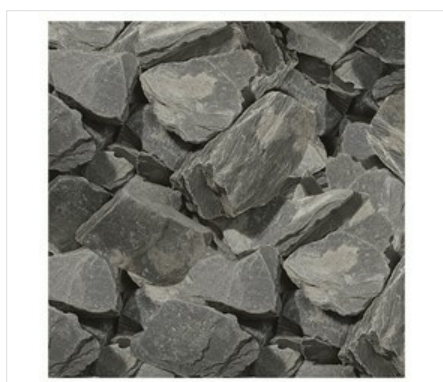

Schiste noir 30-60mm 20kg

DÉTAILS DU PRODUIT

Paillettes d'ardoise noire 30-60mm en sac plastique de 20kg. Ce type de pierre est disposée en couches afin de donner une structure plus lisse et stratifiée. Le gravier Slate peut être utilisé sur les surfaces fortement sollicitées, mais aussi comme gravier décoratif pour les allées, le jardin et la terrasse. Il peut également remplacer les écorces.

Code de produit 112437

Dimensions

Granulométrie 30-60 mm

Emballage

Nombre par palette 56 PIECE

Info produit

Couleur Noir

Consommation