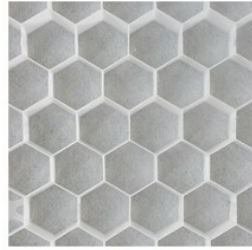

Code de produit 112066

Dimensions

Granulométrie 8-16 mm

Emballage

Pcs par palette 40 PIECE

Info produit

Couleur Blanc - gris - beige

Consommation

**Nidagravel 129
blanc
120x80x2,9cm**

Détails du produit >

**Nidagravel 130
blanc 240x120x3
cm**

Détails du produit >

**Nidagravel 129 noir
120x80x2,9cm**

Détails du produit >

**Nidagravel 140
blanc 240x120x4
cm**