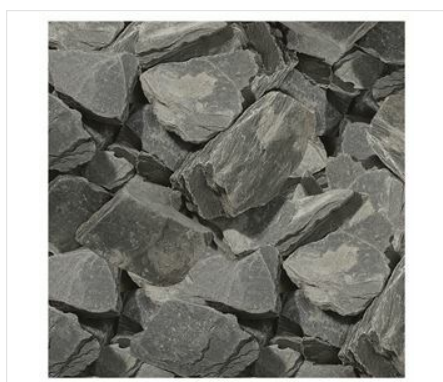

Schiste noir 30-60mm 20kg

DÉTAILS DU PRODUIT

Paillettes d'ardoise noire 30-60mm en sac plastique de 20kg. Ce type de pierre est disposée en couches afin de donner une structure plus lisse et stratifiée. Le gravier Slate peut être utilisé sur les surfaces fortement sollicitées, mais aussi comme gravier décoratif pour les allées, le jardin et la terrasse. Il peut également remplacer les écorces.

Code de produit 112437

Dimensions

Granulométrie 30-60 mm

Emballage

Pcs par palette 56 pièces

Info produit

Couleur Noir

Consommation