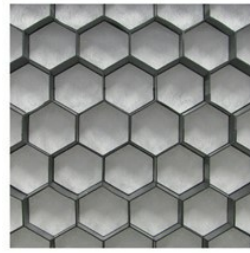

**Nidagravel 129 noir
120x80x2,9 cm**

Détails du produit >