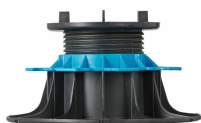

Poids par palette 924 kg

Intéressant pour savoir

Ecocheques Non

ACCESSOIRES ET ARTICLES CONNEXES

Stabilisé 25 kg - 201

[Détails du produit >](#)

**Reglable 80-140 mm
(8pc/sac)**

[Détails du produit >](#)