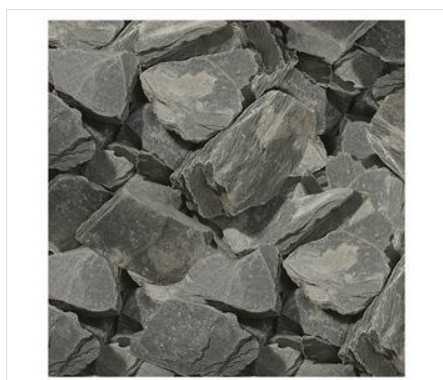

Leisteen zwart 30-60mm 20kg

PRODUCT DETAILS

Zwarte leischilfers 30-60mm in plastic verpakking 20kg. Deze steensoort wordt in laagjes gevormd waardoor het een vlakke, gelaagde structuur krijgt. Slate kan gebruikt worden op belastbare oppervlakken maar ook als een decoratieve grindsoort voor oprit, tuin en terras. Het wordt ook vaak gebruikt als vervanging van boomschors.

Productcode 112437

Afmetingen

Korrelmaat 30-60 mm

Verpakking

Aantal per pallet 56 STUK

Productinfo

Kleur Zwart

Verbruik