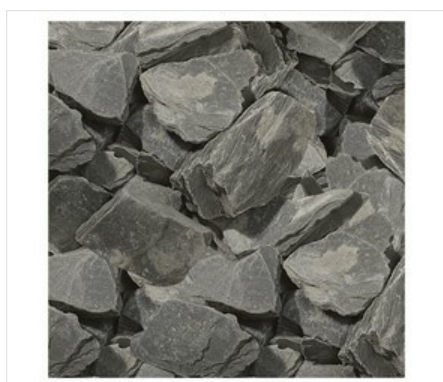

Leisteen zwart 30-60mm 20kg

PRODUCT DETAILS

Zwarte leischilfers 30-60mm in plastic verpakking 20kg. Deze steensoort wordt in laagjes gevormd waardoor het een vlakkere, gelaagde structuur krijgt. Slate kan gebruikt worden op belastbare oppervlakken maar ook als een decoratieve grindsoort voor oprit, tuin en terras. Het wordt ook vaak gebruikt als vervanging van boomschors.

Productcode 112437

Afmetingen

Korrelmaat 30-60 mm

Verpakking

Aantal per pallet 56 STUK

Productinfo

Kleur Zwart

Verbruik