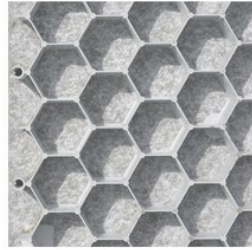

Grindstabilisatiemat Alveplac wit
116x80x3cm

[Product details](#) >

Download de Tuincatalogus 2021

Alle informatie over ons Tuinassortiment, extra inspiratie en technische informatie kan je terugvinden in onze Tuincatalogus 2021.

[📄 DOWNLOAD DE TUINCATALOGUS 2021](#)