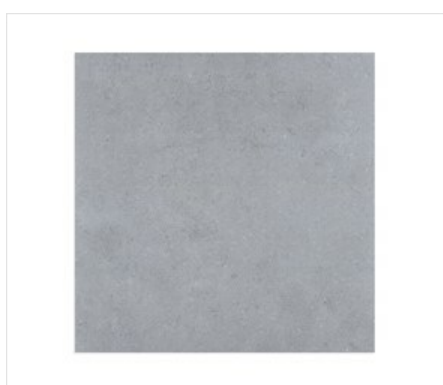

# Terrastegel 80x80cm fuori luce 2cm

## PRODUCT DETAILS

De Fuori Luce volkeramische buitentegel in formaat 80x80cm en dikte 2cm is de ideale oplossing voor uw terras, tuinpad of zelfs oprit. Deze tegel combineert de uitstraling van blauwe hardsteen met de voordelen van keramiek, hij is bovendien onderhoudsvriendelijk, slijtvast en 100% vorstbestendig.

### Afmetingen

Lengte	80 cm
Breedte	80 cm
Dikte	2 cm

### Productinfo

Gerectificeerd	Ja
Kleurvariatie	V2
Slipweerstand	R10
Type tegel	Terrastegel