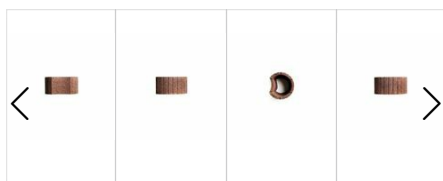

Bloembak beton mini bruin

PRODUCT DETAILS

Bloembak model Mini in formaat 35x28x20 cm in bruin sierbeton geeft een speels karakter aan uw woonomgeving, ze zijn overigens stapelbaar zodat er een tuinmuurtje mee kan gemaakt worden.

Productcode 174295

Afmetingen

Lengte 35 cm

Breedte 28 cm

Hoogte 20 cm

Gewichten

Gewicht per stuk 16 kg

Gewicht per pallet 744 kg