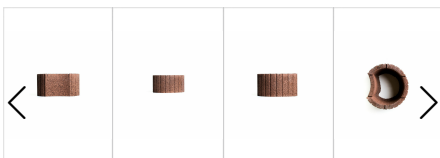

# Bloembak beton mini bruin

## PRODUCT DETAILS

Bloembak model Cinthia in formaat 58,3x35x25 cm in bruin sierbeton geeft een speels karakter aan uw woonomgeving. Ze zijn overigens stapelbaar zodat er een tuinmuurtje mee kan gemaakt worden.

### Afmetingen

Lengte 35 cm

Breedte 28 cm

Hoogte 20 cm